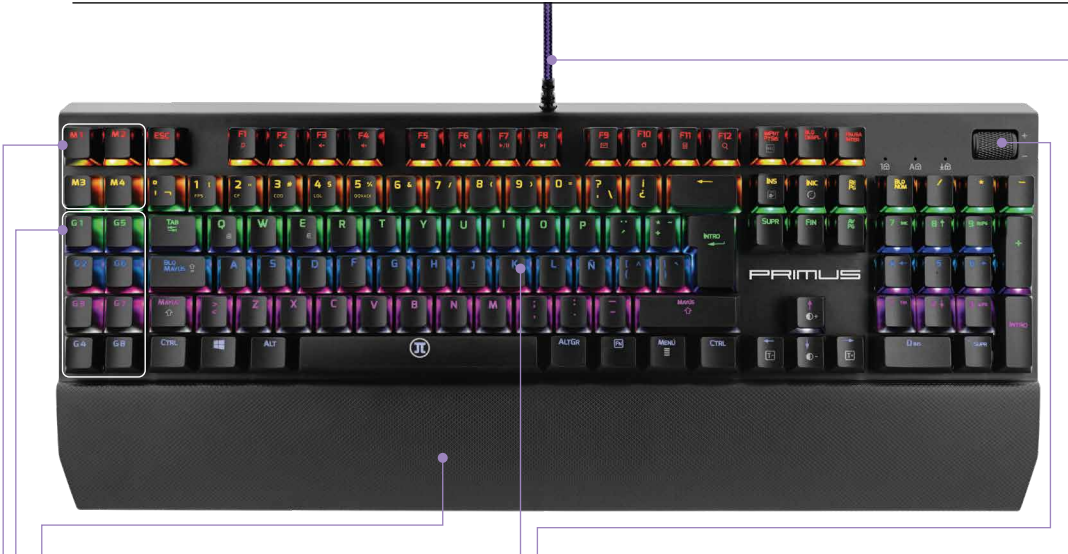

BALLISTA300P

TECLADO MECÁNICO PARA VIDEOJUEGOS

DISEÑO INSPIRADO EN EL RENDIMIENTO EXTREMO

TECLADO DE TAMAÑO NATURAL PARA DISFRUTAR AL MÁXIMO DE TUS JUEGOS DE VIDEO

8) MACROS PROGRAMABLES
PERMITE ASIGNAR UN COMANDO ÚNICO O SECUENCIAS COMPLEJAS AL INSTANTE

4) TECLAS PARA PERFILES
ACCESO INMEDIATO A PERFILES PERSONALIZADOS ALMACENADOS EN CUALQUIERA DE LAS TECLAS ESPECIALES M

SI TU PASIÓN ES GANAR, ENTONCES EL TECLADO MECÁNICO PARA VIDEOJUEGOS BALLISTA DEBE CONVERTIRSE EN EL COMPONENTE CLAVE DE TU ARSENAL. CONSTRUIDO PARA VENCER LOS DESAFÍOS MÁS EXTREMOS, ÉSTE CUENTA CON LA DETECCIÓN DE MÚLTIPLES TECLAS AL SER ACCIONADAS EN FORMA SIMULTÁNEA, CON UN EFECTO ANTI-GHOSTING DEL 100% EN LAS 105 QUE COMPONEN EL TECLADO. PUESTO QUE PARA EL BALLISTA CADA PULSACIÓN ES IMPORTANTE, TODOS TUS MOVIMIENTOS SON REGISTRADOS EFICAZMENTE ¡PARA QUE NO TE PIERDAS NI EL MÁS MÍNIMO DETALLE DE LA ACCIÓN!

CABLEADO TRENZADO
CON ENCHUFE USB MOLDEADO

PERILLA DE VOLUMEN INTEGRADA

TECLAS DE DOBLE INYECCIÓN
GARANTIZAN UNA ILUMINACIÓN DE FONDO NÍTIDA Y CARACTERES CLARAMENTE DEFINIDOS

KIT CON TECLAS PARA VIDEOJUEGOS

INCLUYE OCHO TECLAS COLOR MORADO PARA LA FÁCIL IDENTIFICACIÓN DE COMANDOS ESTRATÉGICOS Y HERRAMIENTA PARA REEMPLAZARLAS

PATAS
CON REGULACIÓN DE ALTURA

DISEÑADO PARA DURAR
CONSTRUIDO CON MATERIAL TERMOPLÁSTICO ABS DE EXCELENTE CALIDAD, SOBRE UNA RESISTENTE ESTRUCTURA DE ALUMINIO