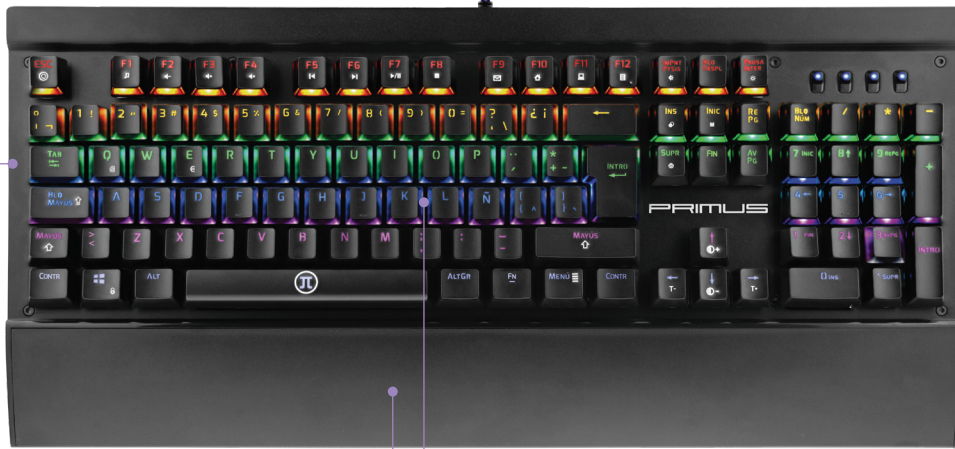

BALLISTA200S

TECLADO MECÁNICO PARA VIDEOJUEGOS
CON ILUMINACIÓN RGB

DISEÑO INSPIRADO EN EL RENDIMIENTO
A FULL-SIZE KEYBOARD PROVIDING THE
ULTIMATE GAMING EXPERIENCE

INFINITAS OPCIONES DE CONFIGURACIÓN

RGB CON UN ESPECTRO DE 16,8 MILLONES DE COLORES SE COMPLEMENTA DINÁMICAMENTE CON 11 PATRONES DE ILUMINACIÓN Y 5 MODALIDADES DE LUCES

CABLE TRENZADO
CON ENCHUFE USB MOLDEADO

TECLAS DE DOBLE INYECCIÓN
GARANTIZAN UNA ILUMINACIÓN DE FONDO NÍTIDA Y CARACTERES CLARAMENTE DEFINIDOS

KIT CON TECLAS PARA VIDEOJUEGOS
INCLUYE OCHO TECLAS COLOR MORADO PARA LA FÁCIL IDENTIFICACIÓN DE COMANDOS ESTRATÉGICOS Y HERRAMIENTA PARA REEMPLAZARLAS

SI TU PASIÓN ES GANAR, ENTONCES EL TECLADO MECÁNICO PARA VIDEOJUEGOS BALLISTA DEBE CONVERTIRSE EN EL COMPONENTE CLAVE DE TU ARSENAL. CONSTRUIDO PARA VENCER LOS DESAFÍOS MÁS EXTREMOS, ÉSTE CUENTA CON LA DETECCIÓN DE MÚLTIPLES TECLAS AL SER ACCIONADAS EN FORMA SIMULTÁNEA, CON UN EFECTO ANTI-GHOSTING DEL 100% EN LAS 105 QUE COMPONEN EL TECLADO. PUESTO QUE PARA EL BALLISTA CADA PULSACIÓN ES IMPORTANTE, TODOS TUS MOVIMIENTOS SON REGISTRADOS EFICAZMENTE ¡PARA QUE NO TE PIERDAS NI EL MÁS MÍNIMO DETALLE DE LA ACCIÓN!